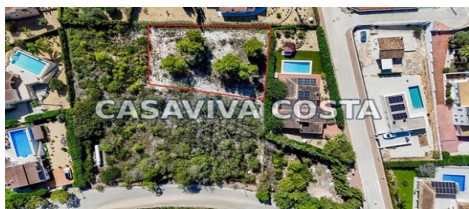

- Vente
- Revente
- Disponible

Javea, Alicante

Vente · Terrain · Revente
 Référence L-ALJAV-0109

€340.000

| | | | | |
|---------------|----------------------|-------------------------------|---------------------------------|-----------------|
| 0 Chambres | 0 Salles de bains | 0 m ² Construit | 1.000 m ² Terrain | Terrain Type |
|---------------|----------------------|-------------------------------|---------------------------------|-----------------|

Brève description

Ce terrain orienté plein sud à Javea offre une occasion rare de construire une maison sur mesure dans la région prisée de la Costa Blanca. Avec un terrain plat de 1 000 mètres carrés, le terrain offre une toile pratique pour une villa conçue pour capter la lumière naturelle tout au long de la journée.

Son orientation maximise l'exposition au soleil, idéale pour les espaces de vie extérieurs tels que les terrasses ou les jardins. Le terrain bénéficie d'une vue sur la montagne, ajoutant un décor naturel qui renforce le sentiment d'ouverture et de tranquillité.