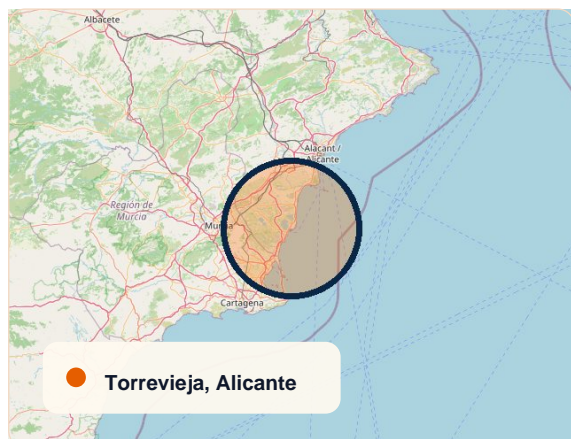

Brève description

Ce terrain de 970 m² dans la région de la Costa Blanca à Torrevieja offre une vue panoramique sur le lac, offrant un cadre pittoresque pour votre future construction.

Situé dans un quartier résidentiel avec une entrée privée, le terrain bénéficie d'un accès facile et d'un espace garage, ajoutant de la commodité pour le stockage de véhicules ou l'utilisation comme atelier.