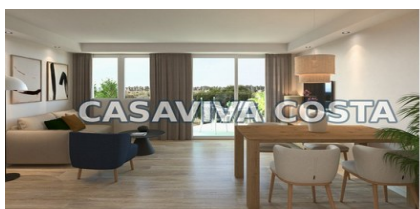

Castellon de la Plana, Valencia

Новостройка · Апартамент · Доступно
Ссылка P-VACAS-0001

€214.000

1 Объекты	1 Доступно	61 m² Построено	Общий бассейн Выделить	Вид на море Выделить	Underground Парковка

Краткое описание

Новая двухкомнатная, двухванная квартира в Кастельон-де-ла-Плана, Валенсия, с видом на море и пляж, расположенная в пригороде у моря, недалеко от магазинов и центра города. Современный новый жилой комплекс площадью 61 м² включает подземную парковку.

Внутреннее оформление квартиры выполнено из высококачественных материалов и рассчитано на комфорт и практичность. Гладкие белые стены и гипсовые потолки с ламинированной отделкой гармонично сочетаются с полом из виниловых SPC-плит.